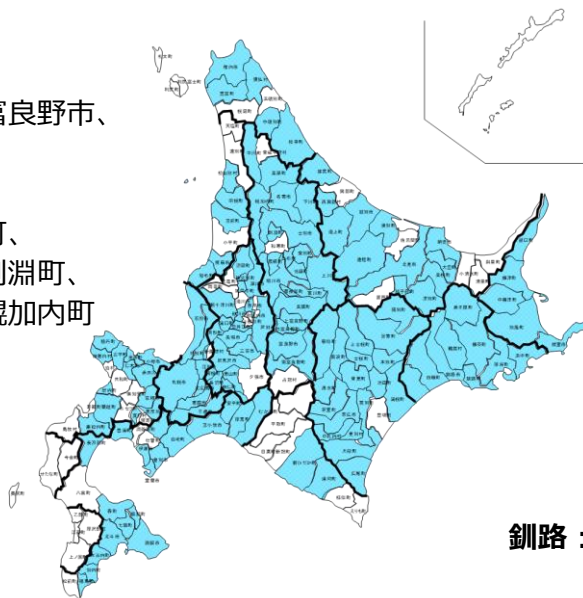

# <移住先要件> 対象市町村はどこ？

⇒ 次の**132市町村**に移住(転入)した方が対象

**空知**：岩見沢市、美唄市、芦別市、赤平市、三笠市、砂川市、深川市、南幌町、奈井江町、由仁町、長沼町、栗山町、月形町、浦臼町、新十津川町、妹背牛町、秩父別町、沼田町

**石狩**：札幌市、江別市、千歳市、恵庭市、北広島市、石狩市、当別町

**後志**：小樽市、黒松内町、蘭越町、真狩村、喜茂別町、京極町、岩内町、神恵内村、積丹町、古平町、仁木町、余市町、赤井川村

**胆振**：室蘭市、苫小牧市、登別市、伊達市、豊浦町、白老町、厚真町、安平町、むかわ町

**日高**：新ひだか町、浦河町

**渡島**：函館市、北斗市、福島町、知内町、木古内町、七飯町、鹿部町、森町、長万部町

**上川**：旭川市、士別市、名寄市、富良野市、鷹栖町、東神楽町、当麻町、比布町、愛別町、上川町、東川町、美瑛町、上富良野町、中富良野町、南富良野町、剣淵町、下川町、美深町、中川町、幌加内町

**留萌**：留萌市、増毛町、苫前町、羽幌町、初山別村

**宗谷**：稚内市、猿払村、中頓別町、枝幸町、豊富町

■：対象市町村

**オホーツク**：北見市、網走市、紋別市、美幌町、津別町、訓子府町、佐呂間町、遠軽町、湧別町、滝上町、西興部村、雄武町、大空町

**十勝**：帯広市、音更町、士幌町、上士幌町、鹿追町、新得町、清水町、芽室町、中札内村、更別村、大樹町、広尾町、幕別町、池田町、本別町、足寄町、陸別町、浦幌町

**釧路**：釧路市、釧路町、厚岸町、浜中町、標茶町、弟子屈町、鶴居村、白糠町