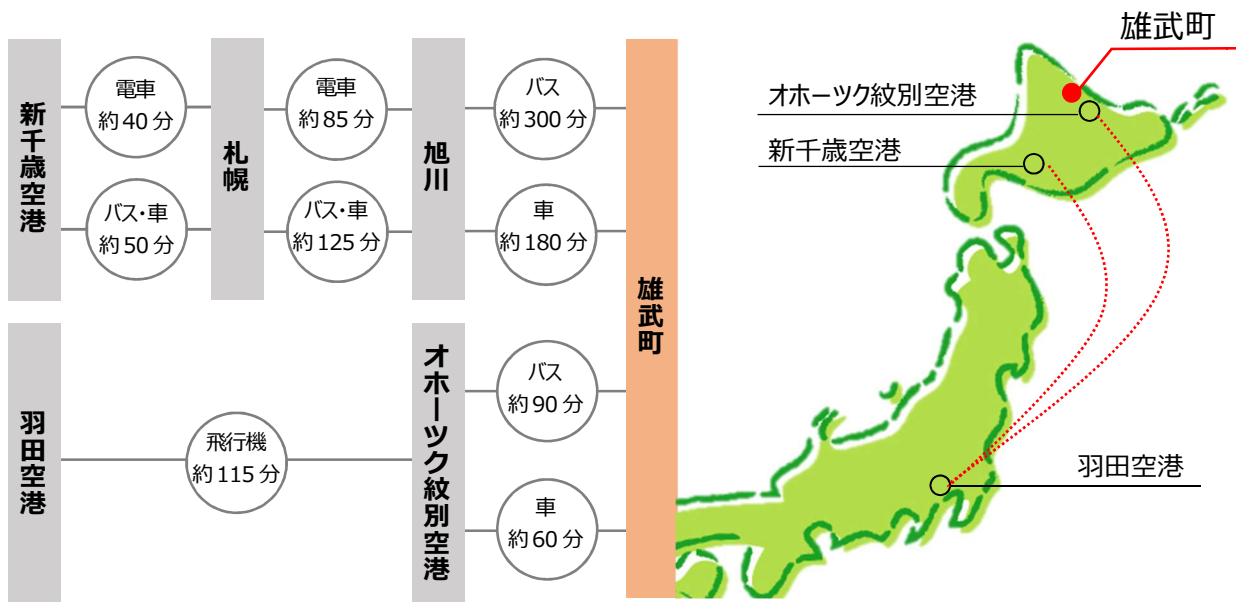

Access 雄武町へのアクセス

Information 問い合わせ

雄武町役場 総合政策課地域経営係

〒098-1792 北海道紋別郡雄武町字雄武 700 番地

TEL : 0158-84-2121 E-mail : tiikikeiei@town.oumu.hokkaido.jp

雄武町公認キャラクター
いらすじ子