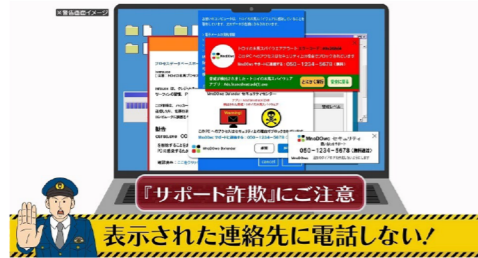

あなたに役立つ動画があります！

PCやスマホに警告画面が出て慌てないで！

「サポート詐欺」にご注意

表示された連絡先に電話しない！

<https://www.gov-online.go.jp/prg/prg27221.html>

『闇バイト』の真実
高額報酬をうたう犯罪実行役の募集
#SNS#実行犯

<https://www.gov-online.go.jp/prg/prg27114.html>

スマートフォンのセキュリティ対策できていますか？

4つのポイント

<https://www.gov-online.go.jp/prg/prg25924.html>

詳しくは、
政府広報オンライン
をご覧ください！

サイバーセキュリティ

<https://www.gov-online.go.jp/article/202507/tv-6049.html>

サイバー防御

<https://www.gov-online.go.jp/article/202507/tv-6037.html>

春の全国交通安全運動

実施期間：令和8年4月6日(月)～4月15日(水)までの間

通学路・生活道路における
子どもと高齢者を始めとする
歩行者の安全確保

スピードダウンと
全席シートベルト着用の徹底

「ながらスマホ」の根絶や
歩行者優先等の安全運転意識の向上

飲酒運転の根絶

自転車・特定小型原動機付自転車の
交通ルールの理解・遵守の徹底

本年4月1日から、
自転車の一定の交通違反
にも交通反則通告制度が
適用されます!!