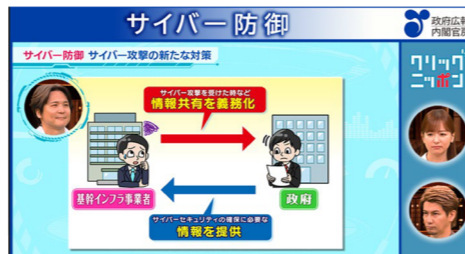

4つのポイント

<https://www.gov-online.go.jp/prg/prg25924.html>

詳しくは、
政府広報オンライン
をご覧ください！

サイバーセキュリティ

<https://www.gov-online.go.jp/article/202507/tv-6049.html>

サイバー防御

<https://www.gov-online.go.jp/article/202507/tv-6037.html>

春の全国交通安全運動

実施期間：令和8年4月6日(月)～4月15日(水)までの間

通学路・生活道路における
子どもと高齢者を始めとする
歩行者の安全確保

スピードダウンと
全席シートベルト着用の徹底

「ながらスマホ」の根絶や
歩行者優先等の安全運転意識の向上

飲酒運転の根絶

自転車・特定小型原動機付自転車の
交通ルールの理解・遵守の徹底

本年4月1日から、
自転車の一定の交通違反
にも交通反則通告制度が
適用されます!!