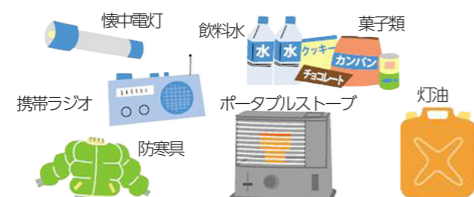

## ○暴風雪による被害の防止

テレビやラジオなどで悪天が予想されていることを知ったときには、天気が良くても油断することなく、最新の気象情報や道路情報を事前に確認しましょう。

また、日頃から暴風雪に備えることも大切ですので、各家庭の備えを一度確認してみましょう。

### ☆家の中で安全に過ごすために

- ・気象情報に注意して、暴風雪が予想されているときは外出を避けましょう。
- ・停電に備えて、懐中電灯、携帯ラジオ、防寒具、ポータブルストーブや灯油、非常食、飲料水などを準備しておきましょう。
- ・FF式暖房機などを使用している場合は、給排気口付近が雪で塞がれないよう注意しましょう。