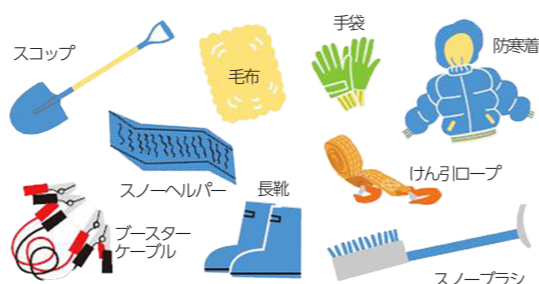

## ○暴風雪による被害の防止

テレビやラジオなどで悪天が予想されていることを知ったときには、天気が良くても油断することなく、最新の気象情報や道路情報を事前に確認しましょう。

また、日頃から暴風雪に備えることも大切ですので、各家庭の備えを一度確認してみましょう。

### ☆家の中で安全に過ごすために

- ・気象情報に注意して、暴風雪が予想されているときは外出を避けましょう。
- ・停電に備えて、懐中電灯、携帯ラジオ、防寒具、ポータブルストーブや灯油、非常食、飲料水などを準備しておきましょう。
- ・FF式暖房機などを使用している場合は、給排気口付近が雪で塞がれないよう注意しましょう。

### ☆やむを得ず車で外出するときは

- ・天気の急変などにより車が立ち往生することを想定して、防寒着、手袋、スコップ、けん引ロープなどを車に用意するとともに、十分に燃料があることを確認しましょう