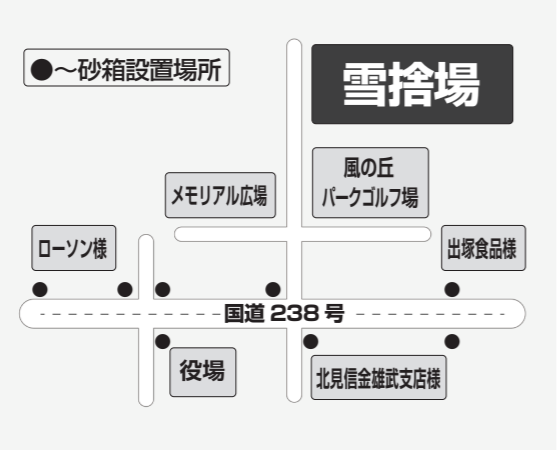

●地域自治会長として親睦融和と生活向上に貢献
館山 久一さん

●地域自治会長として親睦融和と生活向上に貢献
三浦 健一さん

視界不良で作業灯が見えにくいことでもありますので、車を運転する場合は常に「前方に何かあるかもしれない」という心掛けが必要です。また、除雪車は危険ですので特に子どもを近寄らせないよう各家庭で指導してください。

除雪後に残る雪山は滑雪スペースに
通勤通学、消防、生活関連物資輸送の道を確保するため、除雪は朝早くから行っています。このため、玄関先などの間口に雪の山が残ってしましますが、現在の機械の能力と緊急作業の必要性から雪をすべて取り除くことは不可能です。お手数でも各自で除雪願います。

道路わきでのスキー、ソリ遊びはやめさせましょう
道路わきの雪山で子どもがスキーやソリに乗り、急に路上に飛び出して大きな事故につながる可能性があります。道路わきでの、スキー、ソリ遊びはやめさせましょう。

道路への雪出しは危険
宅内の雪や屋根から落ちた雪を除雪車の前や道路に出すことは交通事故の原因となりますので、ご遠慮ください。

その他のお願い
・排水ますやマンホールに雪を捨てないでください。排水機能障害やふたの閉め忘れによる転落事故などの原因になります。
・屋根からの氷雪が落下するおそれがある場合、屋根の雪止めの点検整備や雪おろしを定期的に行いましょう。
・除雪の能率は、天候などによって大きく変わります。皆様のご理解とご協力をお願いします。