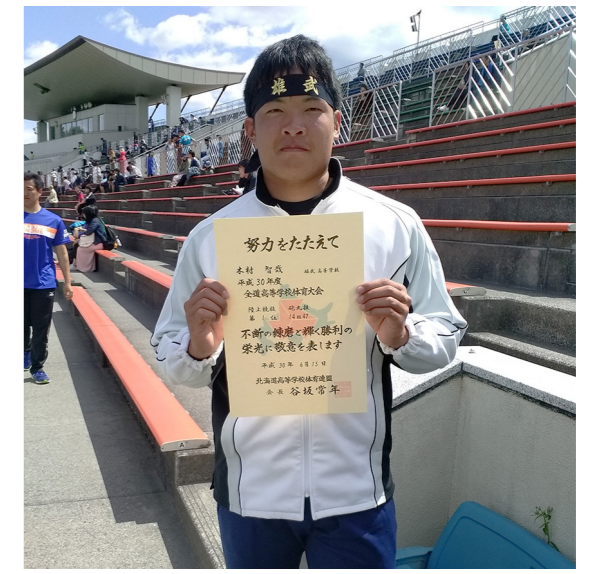

◎1学年宿泊研修

1年生14人は、6月20日(水)から2泊3日の日程で、北海道立青少年体験活動支援施設ネパール砂川にて宿泊研修を行いました。研修テーマ「規律・団結・思いやり」のもと、ひとまわり人間に大きく成長できた研修となりました。1日目は集団生活と人間関係づくりのトレーニングとナイトハイキング、2日目はマイ箸を作り野外炊飯、ポストハントラリーとスポーツ大会、3日目は旭山動物園を見学しました。研修の成果をまずは学校祭に向けて生かしてもらいたいです。

◎第55回雄高祭「Freedom」

7月14日(土)
10:55～12:00 開祭式、オムコレ、記念撮影
12:30～13:30 サンパロットパフォーマンス(サンパロット広場にて)
14:30～15:20 女装コンテスト

7月15日(日)
9:00～10:00 ステージ発表
10:30～13:00 「YOU いろいろ広場」(飲食物販売、707出し物など)

※15日(日)は一般公開日ですので、ぜひお越しください。

◎高体連全道大会出場、そして全国大会出場決定!

6月12日(火)から札幌厚別公園陸上競技場で行われた高体連全道大会に、男子やり投げ・男子砲丸投げ・男子円盤投げ・男子走り幅跳び・男子4×100mリレーに陸上競技部6人が出場しました。

そのなかで、男子砲丸投げでは、木村智哉(3年)が全道優勝を果たし、全国大会出場が決定しました。全国陸上競技大会は8月2日から三重県で行われます。

オホーツク紋別空港ダイヤ

7月の運行時間